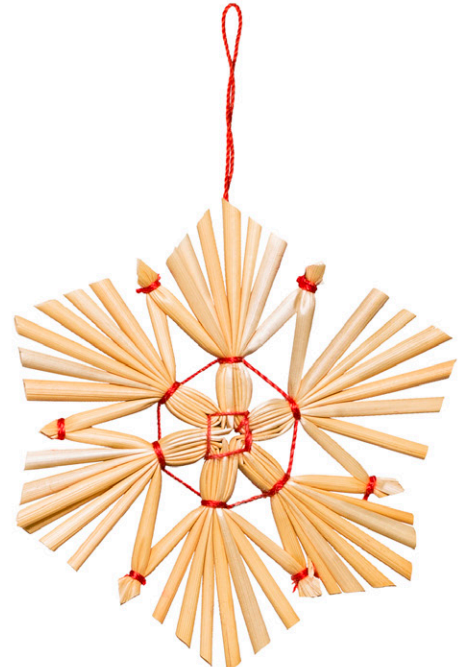

311106
50 - 100 / 4900

Kapel Hobby

Crafting Straw red 100pcs/bag
Askartelupilli punainen 100kpl/pussi

Dia of a straw 3 mm, length 21 cm. Straw is not bendable.
Pillin halkaisija 3 mm, pituus 21 cm. Pillissä ei taivutusosaa.
Eiintarvikekelpoinen.

308821
50 - 100 / 3000

Kapel Hobby

Plastic Straw clear 100pcs
Askartelupilli kirkas 100kpl

Packing size 23 x 14 x 3 cm. Dia of a straw 3 mm, length 21 cm. The straw is not bendable.
Pakkauksen koko 23 x 14 x 3 cm. Pillin halkaisija 3 mm, pituus 21 cm. Pillissä ei taivutusosaa. Eiintarvikekelpoinen.

284169
50 - 100 / 3000

Kapel Hobby

Straw white 100pcs
Askartelupilli valkoinen 100kpl

The size of the packing 23x14x3 cm. Dia of a straw 3 mm, length 21 cm. The straw is not bendable. Ok to use with drinks.
Pakkauksen koko 23x14x3 cm. Pillin halkaisija 3 mm, pituus 21 cm. Pillissä ei taivutusosaa. Eiintarvikekelpoinen.