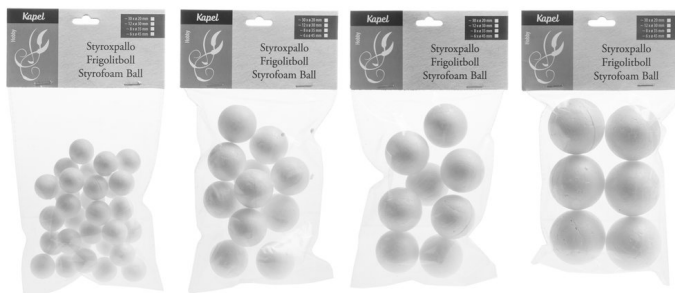

269640
48 - 144 / 2304

Kapel Hobby
Foam ball assortment
Styroxpalo lajitelma

Each size packed separately. 45mm 6 pcs 35mm 8 pcs 30mm 12 pcs 20mm 30 pcs
Jokainen koko pakattu erikseen. 45mm 6/pkt 35mm 8/pkt 30mm 12/pkt 20mm 30/pkt.