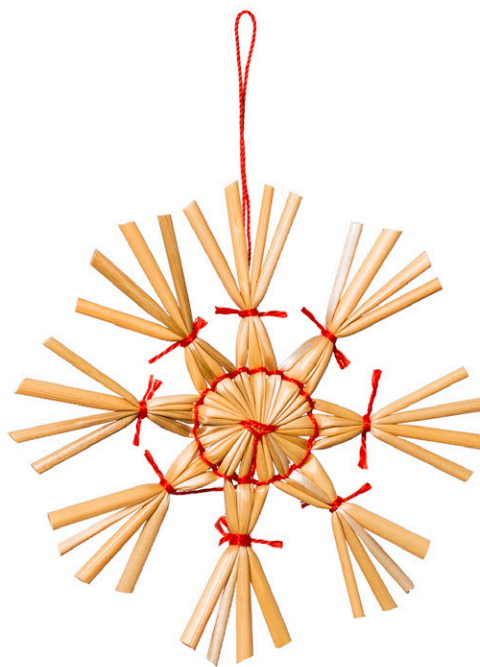

311106
50 - 100 / 4900

Kapel Hobby

Crafting Straw red 100pcs/bag
Askartelupilli punainen 100kpl/pussi

Dia of a straw 3 mm, length 21 cm. Straw is not bendable.
Pillin halkaisija 3 mm, pituus 21 cm. Pillissä ei taivutusosaa.
Eiintarvikekelpoinen.

308821
50 - 100 / 3000

Kapel Hobby

Plastic Straw clear 100pcs
Askartelupilli kirkas 100kpl

Packing size 23 x 14 x 3 cm. Dia of a straw 3 mm, length 21 cm. The straw is not bendable.
Pakkauksen koko 23 x 14 x 3 cm. Pillin halkaisija 3 mm, pituus 21 cm. Pillissä ei taivutusosaa. Eiintarvikekelpoinen.

284169
50 - 100 / 3000

Kapel Hobby

Straw white 100pcs
Askartelupilli valkoinen 100kpl

The size of the packing 23x14x3 cm. Dia of a straw 3 mm, length 21 cm. The straw is not bendable. Ok to use with drinks.
Pakkauksen koko 23x14x3 cm. Pillin halkaisija 3 mm, pituus 21 cm. Pillissä ei taivutusosaa. Eiintarvikekelpoinen.